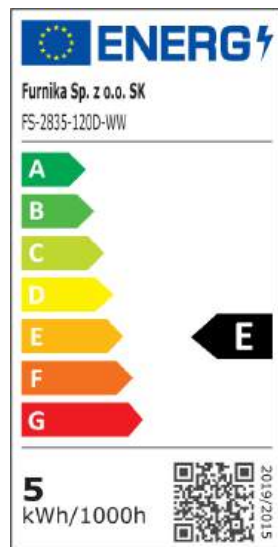

Typen- und Preisliste

Energielabel für alle SARATOGA LED Beleuchtungen