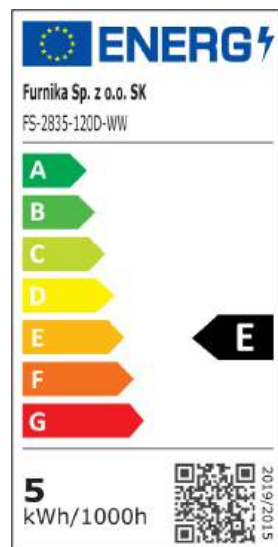

Energielabel für alle SARATOGA LED Beleuchtungen