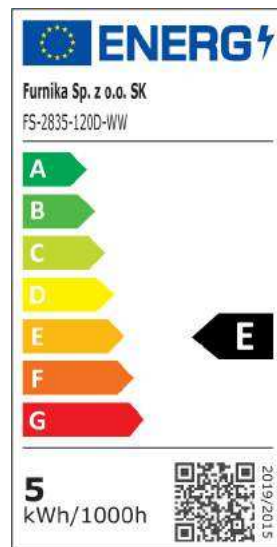

Energielabel für alle HILLSBORO LED Beleuchtungen