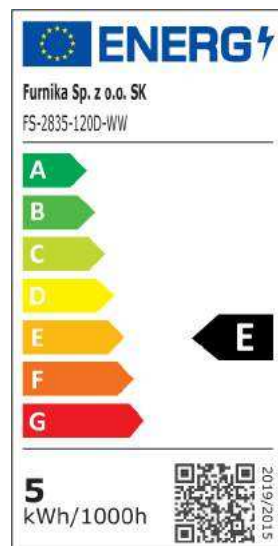

Energielabel für alle HILLSBORO LED Beleuchtungen